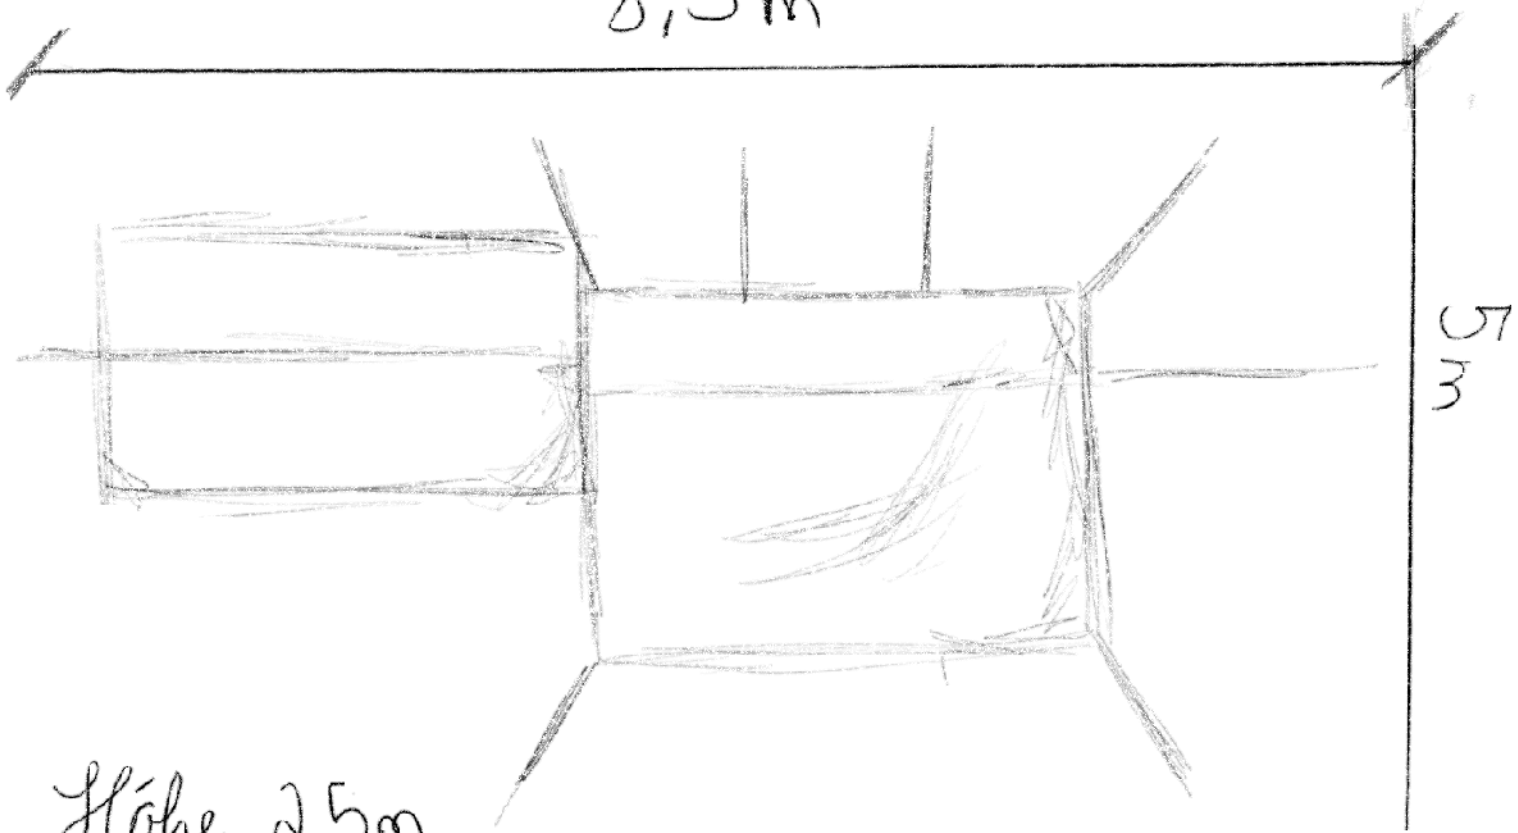

Juote

Slóhe
2,5m

"Geraffelzelt"

8,5 m

57
3

Höhe 2,5m

u Shop[~]

3,5 m

Höhe
2 m

4,5 m