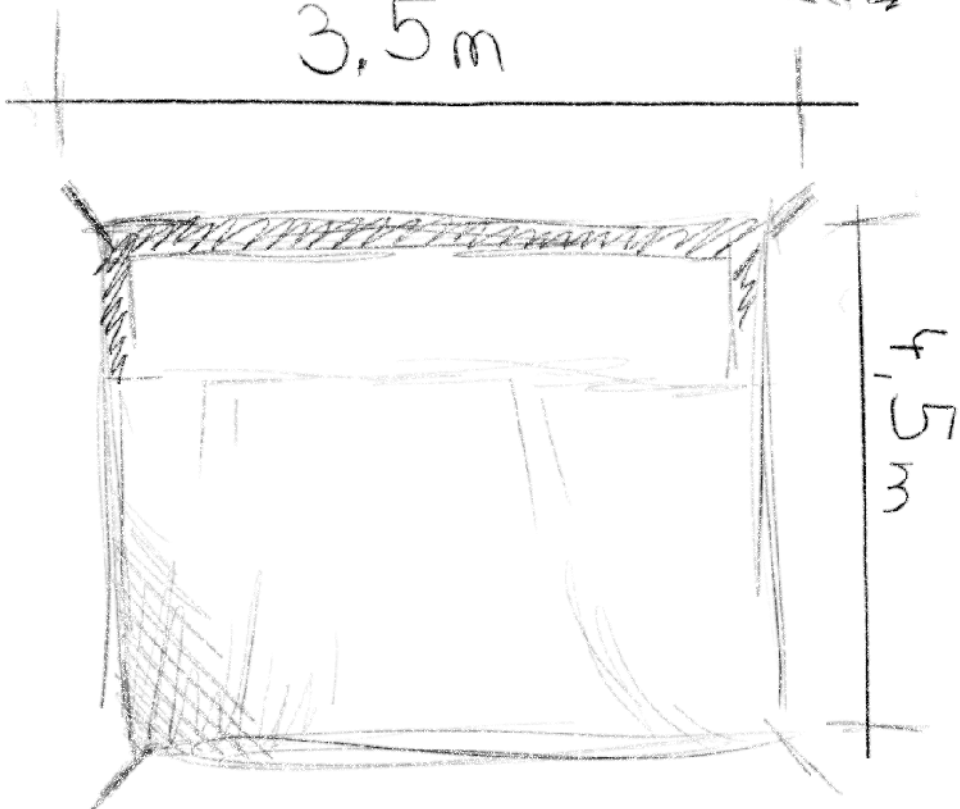

Juote

Slóhe
2,5m

"Geraffelzelt"

8,5 m

57
3

Höhe 2,5m

u Shop[~]

3,5 m

Höhe
2 m

4,5 m